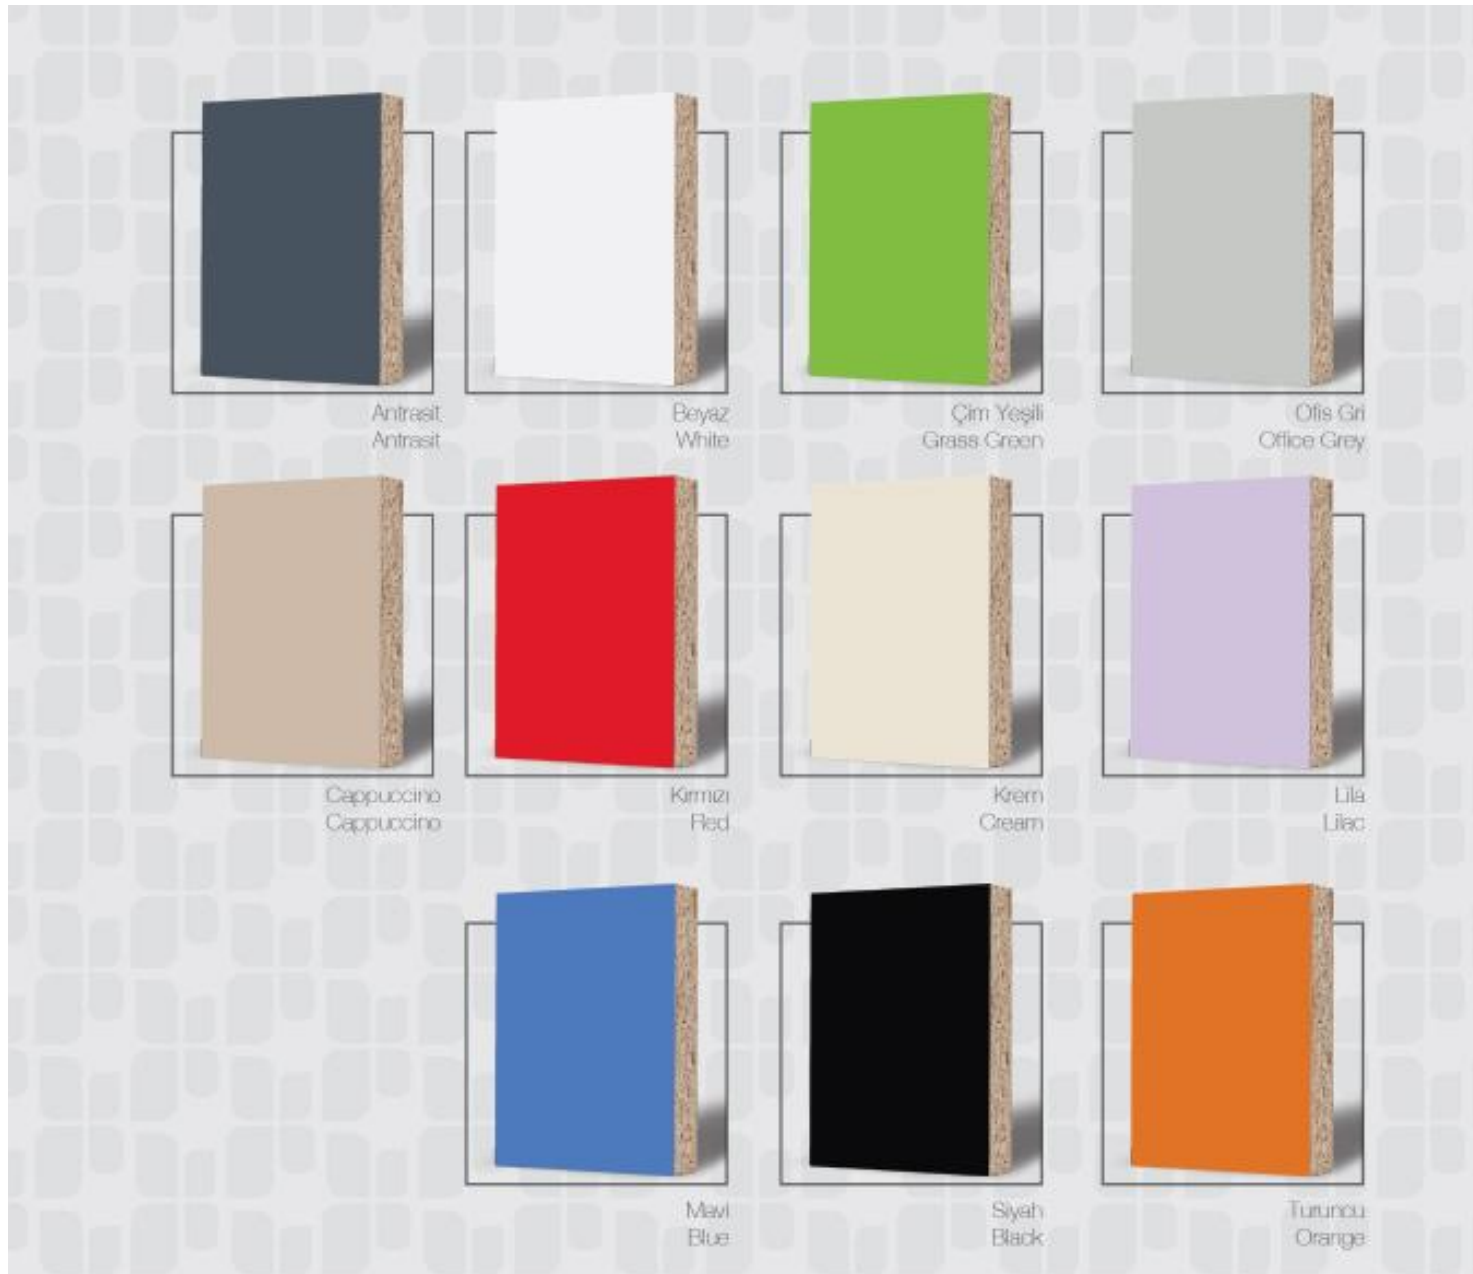

ТЕС-А мебели

Цветовете за учебните
мебели

Цвeтoвe зa вeрзaлитoви плoтoвe нa учeбни мaси

Цвѐтове на мебели от ПДЧ

Цвѐтове на ПДЧ

Цветовете за HPL (със запитване към фабриката за наличност на цветовете)

Цветовете за HPL (със запитване към фабриката за наличност на цветовете)

Цветовете на полипропилен за учебни СТОЛОВЕ

Цветове на метални конструкции по RAL

ЦвЕтОвЕ на тапицЕриИ - дамаска

Цветове на тапицерији- изкуствена кожа